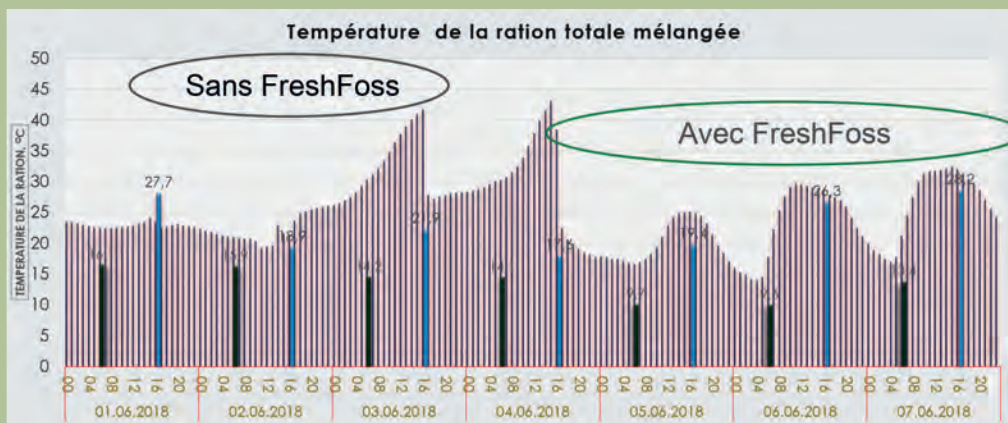

freshFOSS

BEST IN TEST
SEGES

FreshFoss

Préserve la valeur nutritionnelle des rations

- Réduit les échauffements de la ration totale mélangée
- FreshFoss préserve l'appétence et l'ingestion

Contactez-nous !

tél : 02 96 83 32 38
info-fr@vilofoss.com

VILOFOSS®

FreshFoss

– diminue les échauffements de la ration

LA QUALITE DE L'ALIMENTATION EST CRUCIALE

Au GAEC Romagny à SOIZE- 02- les effets négatifs de la chaleur se ressentent moins sur les 160 vaches laitières avec le FreshFoss.

« Je prépare un prémélange de céréales, soja, colza, minéraux. Le prémix est fait pour 10 jours puis remélangé au jour le jour au reste de la ration que je distribue le soir. Le Freshfoss est intégré dans le prémélange pour obtenir un dosage de 1kg/tonne dans le mélange final. Auparavant j'utilisais de l'acide propionique, le FreshFoss est beaucoup plus efficace pour limiter les échauffements. Si la ration chauffe, l'ingestion baisse et le lait aussi. Le FreshFoss est utilisé dès que les températures extérieures montent, il atténue les effets de la chaleur, c'est un effet visible, on voit une réelle différence. »